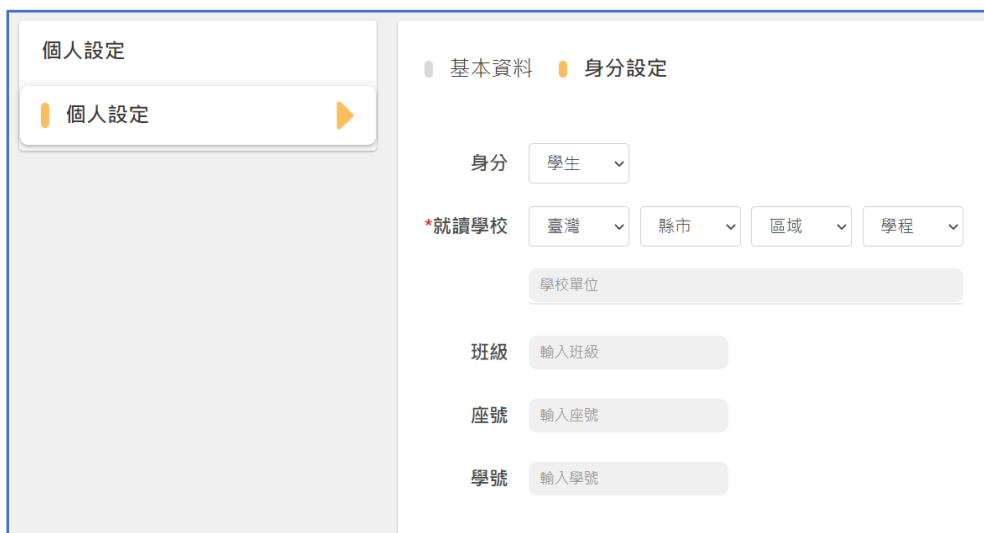

登入

- 第一次使用須建立教育雲端帳號

- 依步驟操作建立帳號，建立完成即可登入

- 務必至“個人設定”中的“身分設定”輸入學校、班級、座號

- [學習吧 註冊登入說明](#)

- 注意：使用教育雲端帳號加入課程後不可改用 FaceBook、Google 登入，會無法顯示已加入的課程